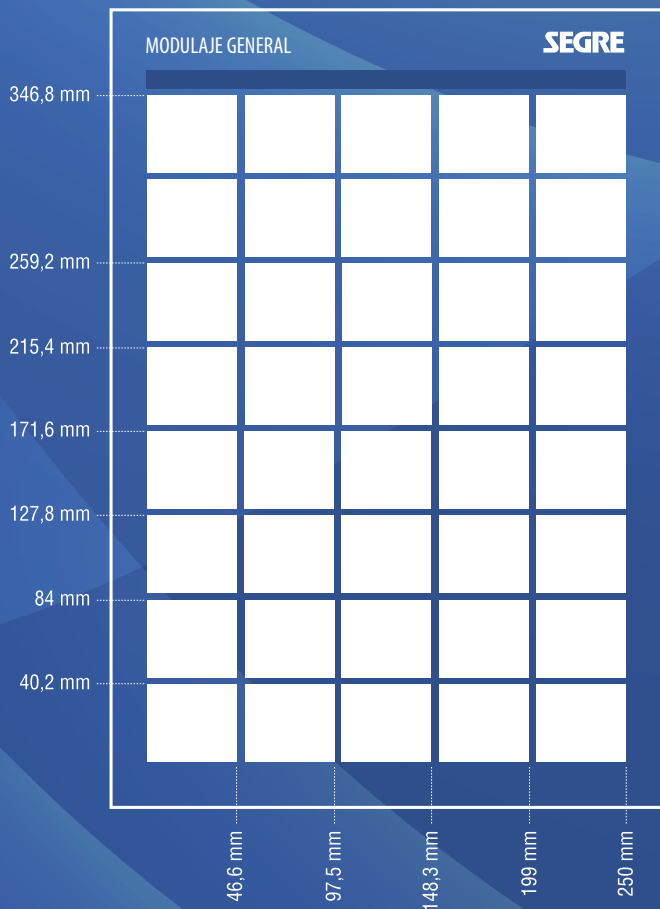

# SEGRE

	LABORABLES	DOMINGOS Y FESTIVOS
<b>GENERAL</b>		
Pàgina (250 x 347 mm)	5.876	6.120
Robapàginas (199,2 x 259 mm)	4.323	4.868
1/2 pàgina (250 x 171,6 mm)	3.305	3.550
1/4 pàgina (250 x 84 mm)	1.650	1.780
Mòdulo (46,5 x 40,2)	165	178
Portada (97,5 x 69,4 mm)	1.013	1.420
Última pàgina (250 x 84 mm)	2.086	2.693
<b>FINANCIERA / OFICIAL</b>		
Mòdulo	189	208
<b>EXPROPIACIONES</b>		
Mòdulo	428	540
<b>ESQUELAS</b>		
Mòdulo	123	123
<b>ENCARTES</b> (Unidad hasta a 8 pàgs.)	0,23	0,26
<b>CARTELERA/ESPECTACULOS</b>		
Mòdulo	93	116
<b>CLASIFICADOS-BREVES</b>		
Mínimo 10 palabras. 3 días mínimo.	1,04	1,13
Mòdulo (38 x 30 mm.)	93	115

## IMPRESIÓN

Sistema de impresión: Offset

Formato: tabloide 290 x 390 mm

Mancha de impresión: 250 x 357 mm

Útil para publicidad: 250 x 346,8 mm