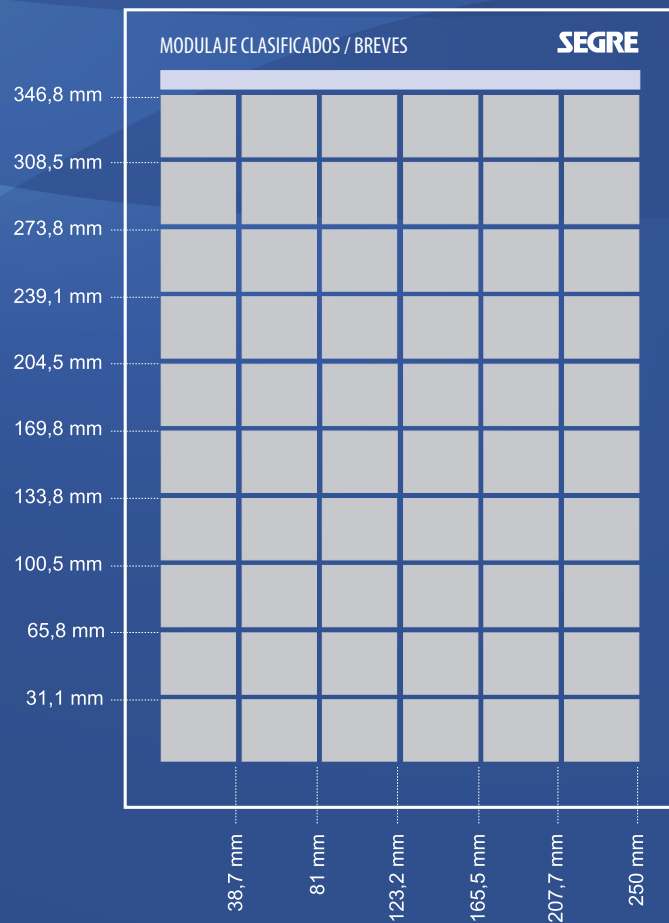

# SEGRE

	LABORABLES	DOMINGOS Y FESTIVOS
<b>GENERAL</b>		
Pàgina (250 x 347 mm)	5.876	6.120
Robapàginas (199,2 x 259 mm)	4.323	4.868
1/2 pàgina (250 x 171,6 mm)	3.305	3.550
1/4 pàgina (250 x 84 mm)	1.650	1.780
Mòdulo (46,5 x 40,2)	165	178
Portada (97,5 x 69,4 mm)	1.013	1.420
Última pàgina (250 x 84 mm)	2.086	2.693
<b>FINANCIERA / OFICIAL</b>		
Mòdulo	189	208
<b>EXPROPIACIONES</b>		
Mòdulo	428	540
<b>ESQUELAS</b>		
Mòdulo	123	123
<b>ENCARTES</b> (Unidad hasta a 8 pàgs.)	0,23	0,26
<b>CARTELERA/ESPECTACULOS</b>		
Mòdulo	93	116
<b>CLASIFICADOS-BREVES</b>		
Mínimo 10 palabras. 3 días mínimo.	1,04	1,13
Mòdulo (38 x 30 mm.)	93	115

## IMPRESIÓN

Sistema de impresión: Offset

Formato: tabloide 290 x 390 mm

Mancha de impresión: 250 x 357 mm

Útil para publicidad: 250 x 346,8 mm