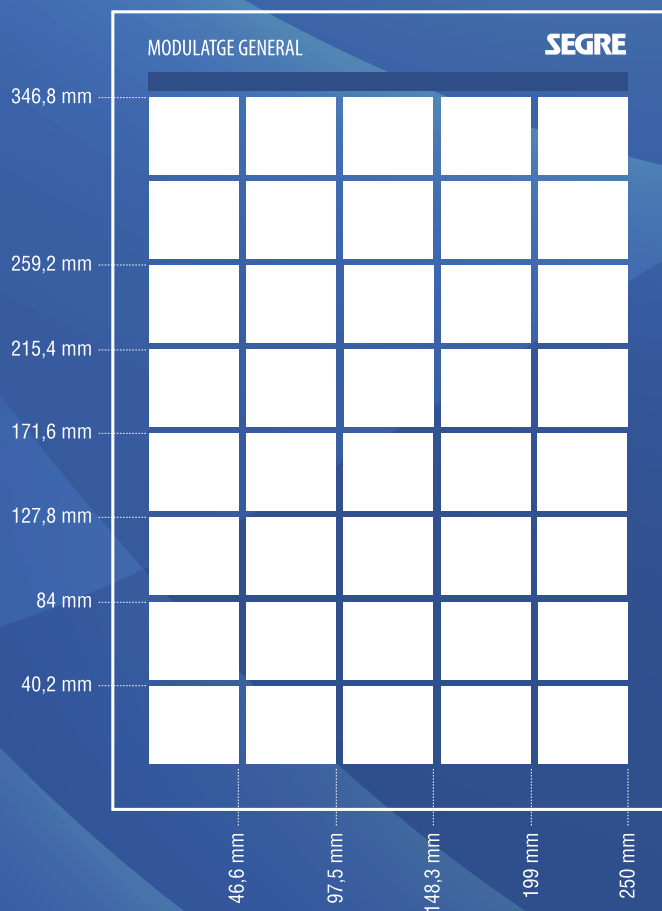

Tarifes publicitat 2025

SEGRE

| | LABORABLES | DIUMENGES I FESTIUS |
|---|------------|---------------------|
| GENERAL | | |
| Plana (250 x 347 mm) | 5.876 | 6.120 |
| Robaplanes (199,2 x 259 mm) | 4.323 | 4.868 |
| 1/2 plana (250 x 171,6 mm) | 3.305 | 3.550 |
| 1/4 plana (250 x 84 mm) | 1.650 | 1.780 |
| Mòdul (46,5 x 40,2) | 165 | 178 |
| Portada (97,5 x 69,4 mm) | 1.013 | 1.420 |
| Darrera plana (250 x 84 mm) | 2.086 | 2.693 |
| FINANCIERA / OFICIAL | | |
| Mòdul | 189 | 208 |
| EXPROPIACIONS | | |
| Mòdul | 428 | 540 |
| ESQUELES | | |
| Mòdul | 123 | 123 |
| ENCARTAMENTS (Unitat fins a 8 pàgs.) | | |
| | 0,23 | 0,26 |
| CARTELLERA/ESPECTACLES | | |
| Mòdul | 93 | 116 |
| CLASSIFICATS-BREUS | | |
| Mínim 10 paraules. 3 dies mínim. | 1,04 | 1,13 |
| Mòdul (38 x 30 mm.) | 93 | 115 |

Característiques tècniques

IMPRESSIÓ

Sistema d'impressió: Offset

Format: tabloide 290 x 390 mm

Taca d'impressió: 250 x 357 mm

Útil per a publicitat: 250 x 346,8 mm

REQUISITS TÈCNICS

Formats d'arxiu: