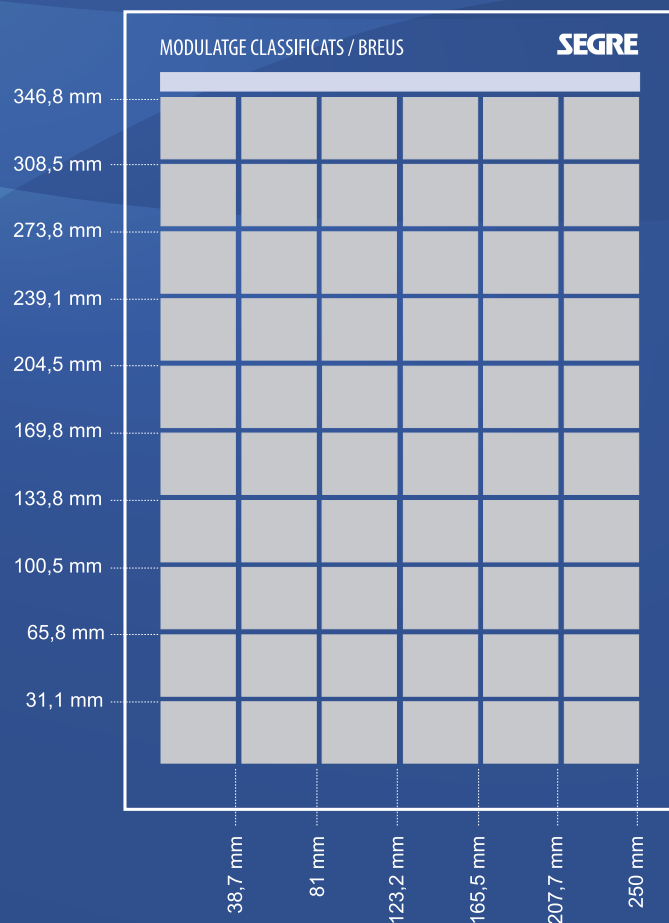

Tarifes publicitat 2025

SEGRE

| | LABORABLES | DIUMENGES I FESTIUS |
|---|------------|---------------------|
| GENERAL | | |
| Plana (250 x 347 mm) | 5.876 | 6.120 |
| Robaplanes (199,2 x 259 mm) | 4.323 | 4.868 |
| 1/2 plana (250 x 171,6 mm) | 3.305 | 3.550 |
| 1/4 plana (250 x 84 mm) | 1.650 | 1.780 |
| Mòdul (46,5 x 40,2) | 165 | 178 |
| Portada (97,5 x 69,4 mm) | 1.013 | 1.420 |
| Darrera plana (250 x 84 mm) | 2.086 | 2.693 |
| FINANCIERA / OFICIAL | | |
| Mòdul | 189 | 208 |
| EXPROPIACIONS | | |
| Mòdul | 428 | 540 |
| ESQUELES | | |
| Mòdul | 123 | 123 |
| ENCARTAMENTS (Unitat fins a 8 pàgs.) | | |
| | 0,23 | 0,26 |
| CARTELLERA/ESPECTACLES | | |
| Mòdul | 93 | 116 |
| CLASSIFICATS-BREUS | | |
| Mínim 10 paraules. 3 dies mínim. | 1,04 | 1,13 |
| Mòdul (38 x 30 mm.) | 93 | 115 |

Característiques tècniques

IMPRESSIÓ

Sistema d'impressió: Offset

Format: tabloide 290 x 390 mm

Taca d'impressió: 250 x 357 mm

Útil per a publicitat: 250 x 346,8 mm

REQUISITS TÈCNICS

Formats d'arxiu: